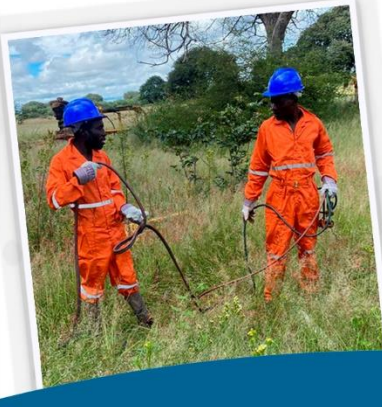

Correio eletrónico: brazumendozavale@gmail.com
Site: <https://brazumendozavale.com/>.

Quem Somos?

Reconhecida por sua qualidade no seguimento de sucatas de materiais ferrosos e não ferrosos. A BRAZU MENDOZA VALE é uma empresa de sucata especialista no setor, com postura ética e compromisso nos prazos estabelecidos, procurando contribuir para um mundo mais limpo e sustentável, prestando relevante serviço na coleta, tratamento e transporte de resíduos de metal. A BMV foi constituída com todas as licenças e Alvarás específicos para sucatas e desperdícios para o correto funcionamento dentro do país.